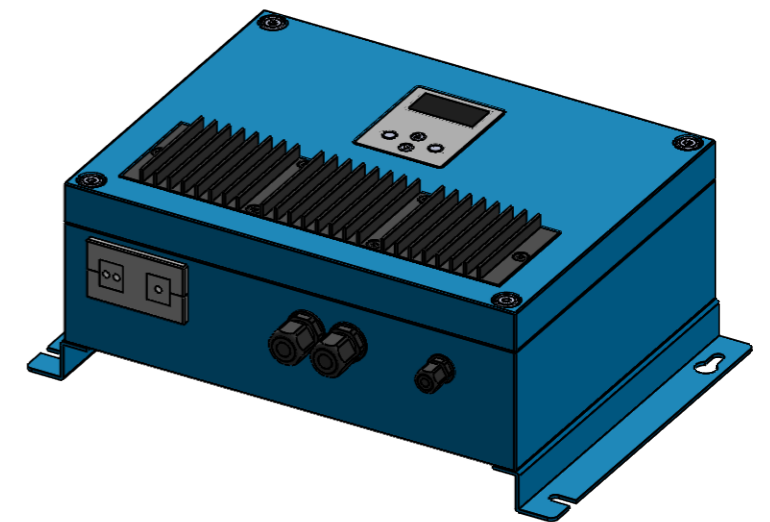

Dimension Drawing - Skylla-IP44	
SKY012060000	Skylla-IP44 12/60(1+1) 120-240V
SKY012060100	Skylla-IP44 12/60(3) 120-240V
SKY024030000	Skylla-IP44 24/30(1+1) 120-240V
SKY024030100	Skylla-IP44 24/30(3) 120-240V

Dimensions in mm

victron energy
BLUE POWER