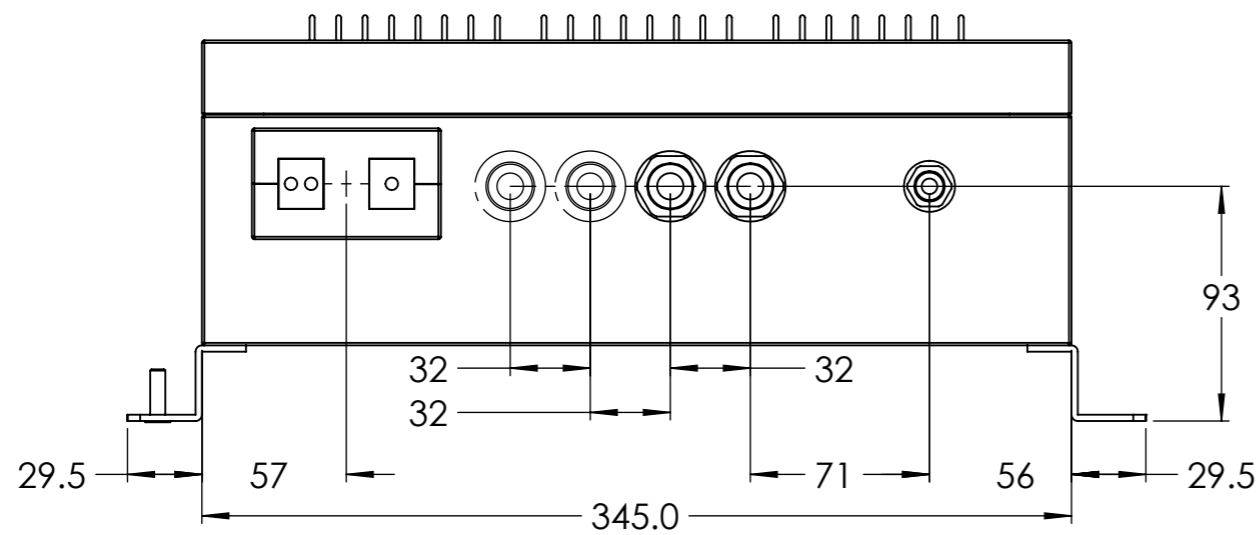

Dimension Drawing - Skylla-IP44	
SKY012060000	Skylla-IP44 12/60(1+1) 120-240V
SKY012060100	Skylla-IP44 12/60(3) 120-240V
SKY024030000	Skylla-IP44 24/30(1+1) 120-240V
SKY024030100	Skylla-IP44 24/30(3) 120-240V

Dimensions in mm

victron energy
BLUE POWER