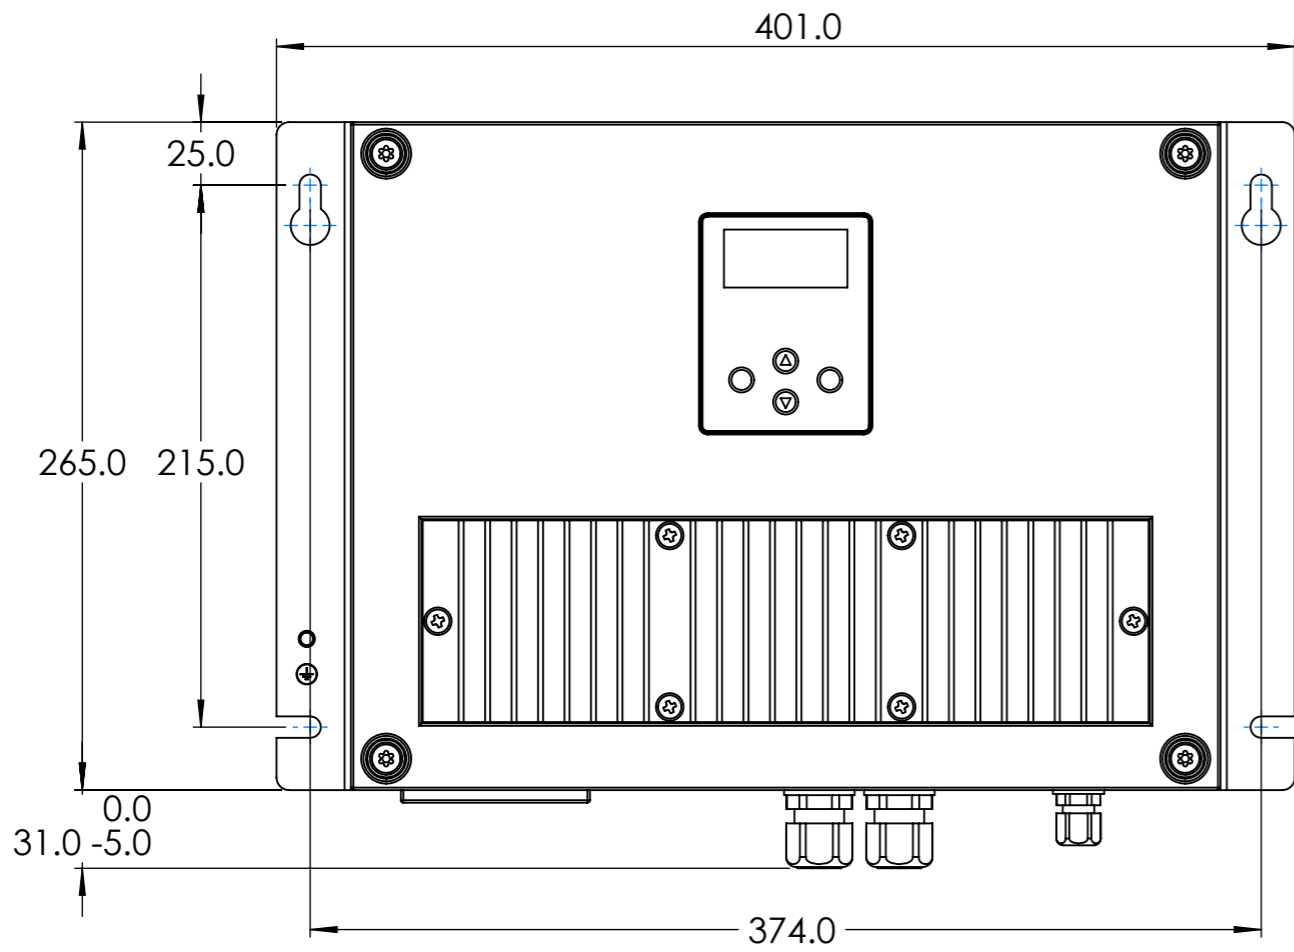

Dimension Drawing - Skylla-IP44	
SKY012060000	Skylla-IP44 12/60(1+1) 120-240V
SKY012060100	Skylla-IP44 12/60(3) 120-240V
SKY024030000	Skylla-IP44 24/30(1+1) 120-240V
SKY024030100	Skylla-IP44 24/30(3) 120-240V

Dimensions in mm

victron energy
BLUE POWER